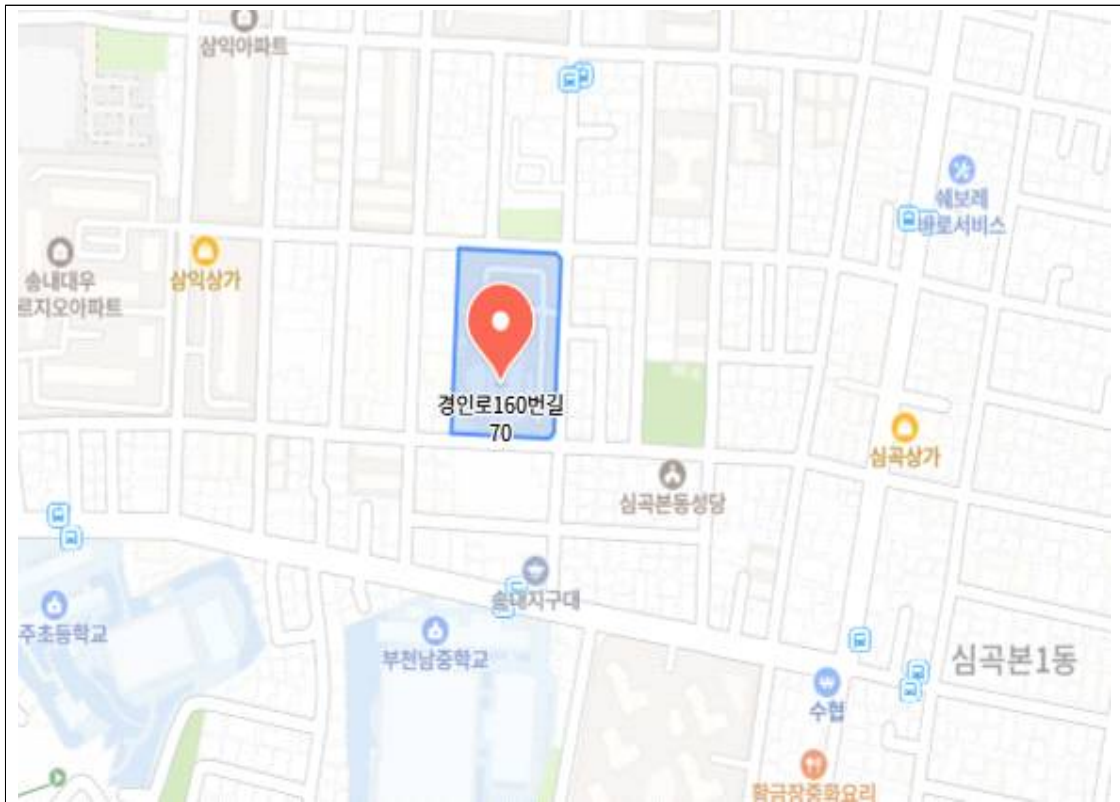

위치도 ((구)소사경찰서 주차장)

(구)소사경찰서 주차장 (주차면수 : 85면)
(부천시 소사구 경인로 160번길 70)