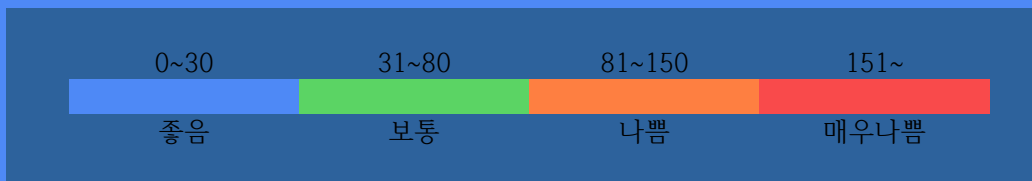

부천역지하도상가 실내공기질 상태

PM10

13 /m³

좋음

실내공기질 미세먼지 상태가 좋음입니다.

2017.11.07.

부 천 역 지 하 도 상 가