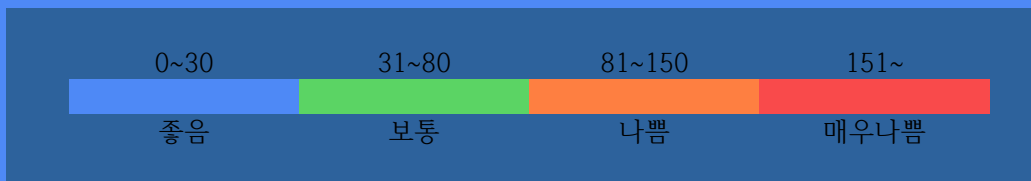

부천역지하도상가 실내공기질 상태

23  $\mu\text{g}/\text{m}^3$

좋음

실내공기질 미세먼지 상태가 **좋음**입니다.

2020. 11. 20.

부 천 역 지 하 도 상 가