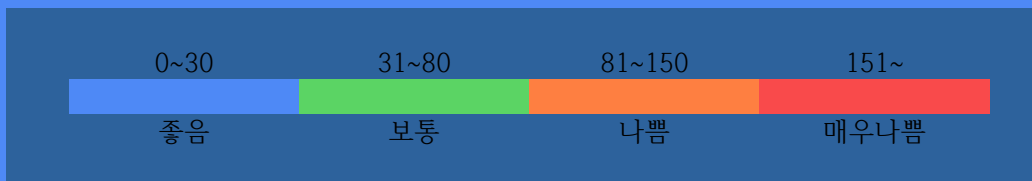

부천역지하도상가 실내공기질 상태

29 /m³

좋음

실내공기질 미세먼지 상태가 좋습니다.

2020. 5. 22.

부 천 역 지 하 도 상 가