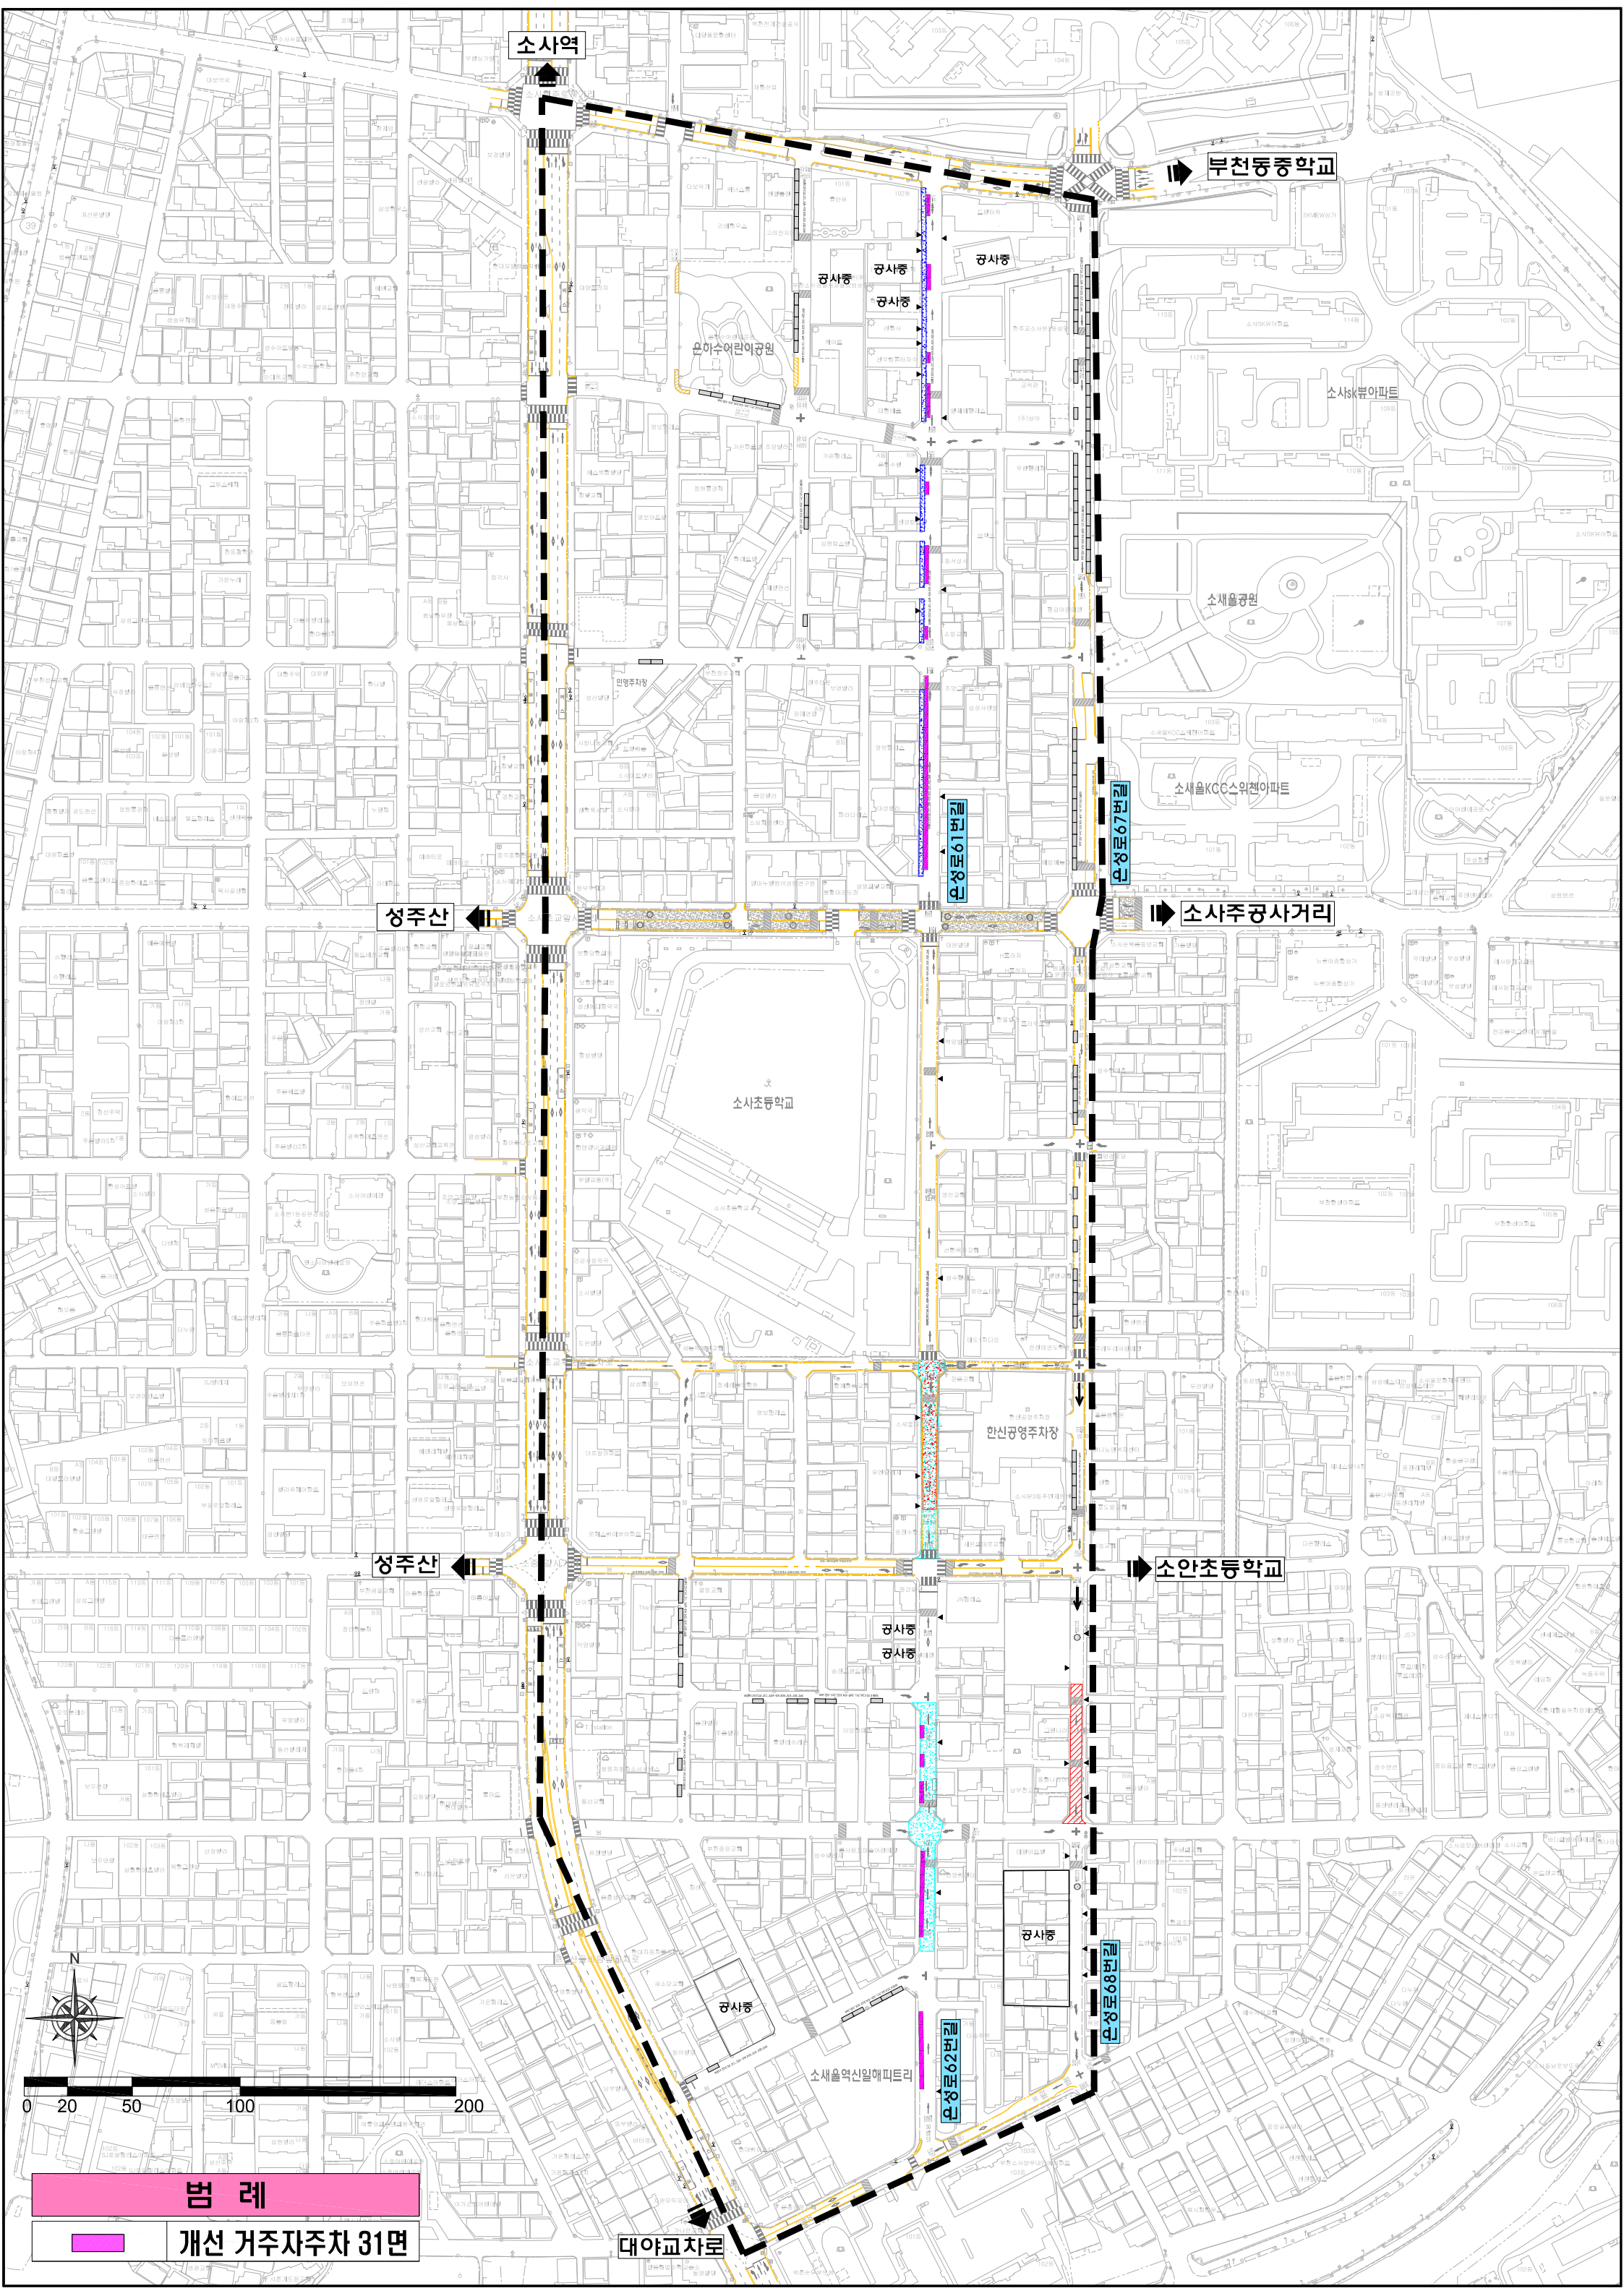

**범례**  
 개선 거주자주차 45면

소사역

부천동중학교

윤하수어린이공원

소사K뷰아파트

소세움공원

소세움KCC스위첸아파트

성주산

소사주공사거리

소사초등학교

한신공영주차장

성주산

소안초등학교

공사중

공사중

공사중

소세움역신일아파트리

**범례**  
 개선 거주자주차 31면

대야교차로