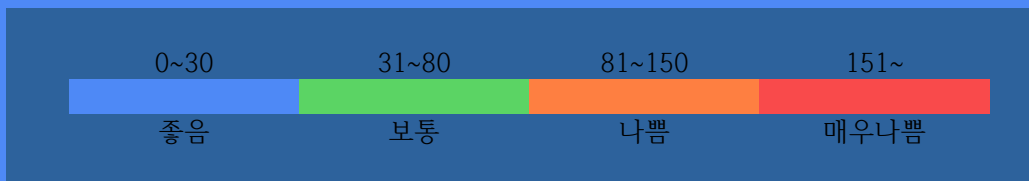

부천역지하도상가 실내공기질 상태

PM10

12  $\mu\text{g}/\text{m}^3$

좋음

실내공기질 미세먼지 상태가 좋음입니다.

2017.07.07.

부 천 역 지 하 도 상 가