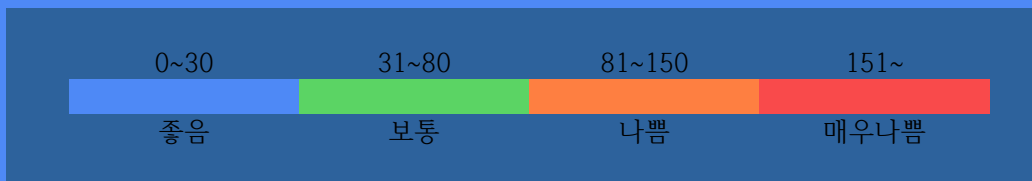

부천역지하도상가 실내공기질 상태

PM10

24 /m³

좋음

실내공기질 미세먼지 상태가 좋음입니다.

2018.01.19.

부 천 역 지 하 도 상 가