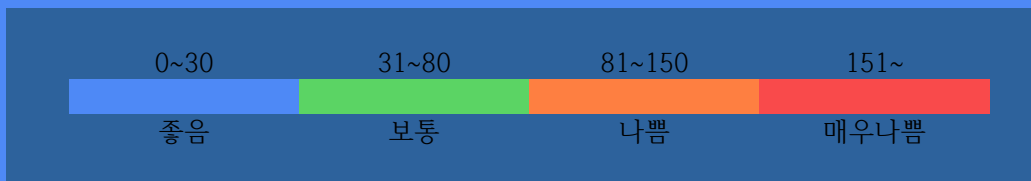

부천역지하도상가 실내공기질 상태

27 $\mu\text{g}/\text{m}^3$

좋음

실내공기질 미세먼지 상태가 **좋음**입니다.

2020. 9. 4.

부 천 역 지 하 도 상 가