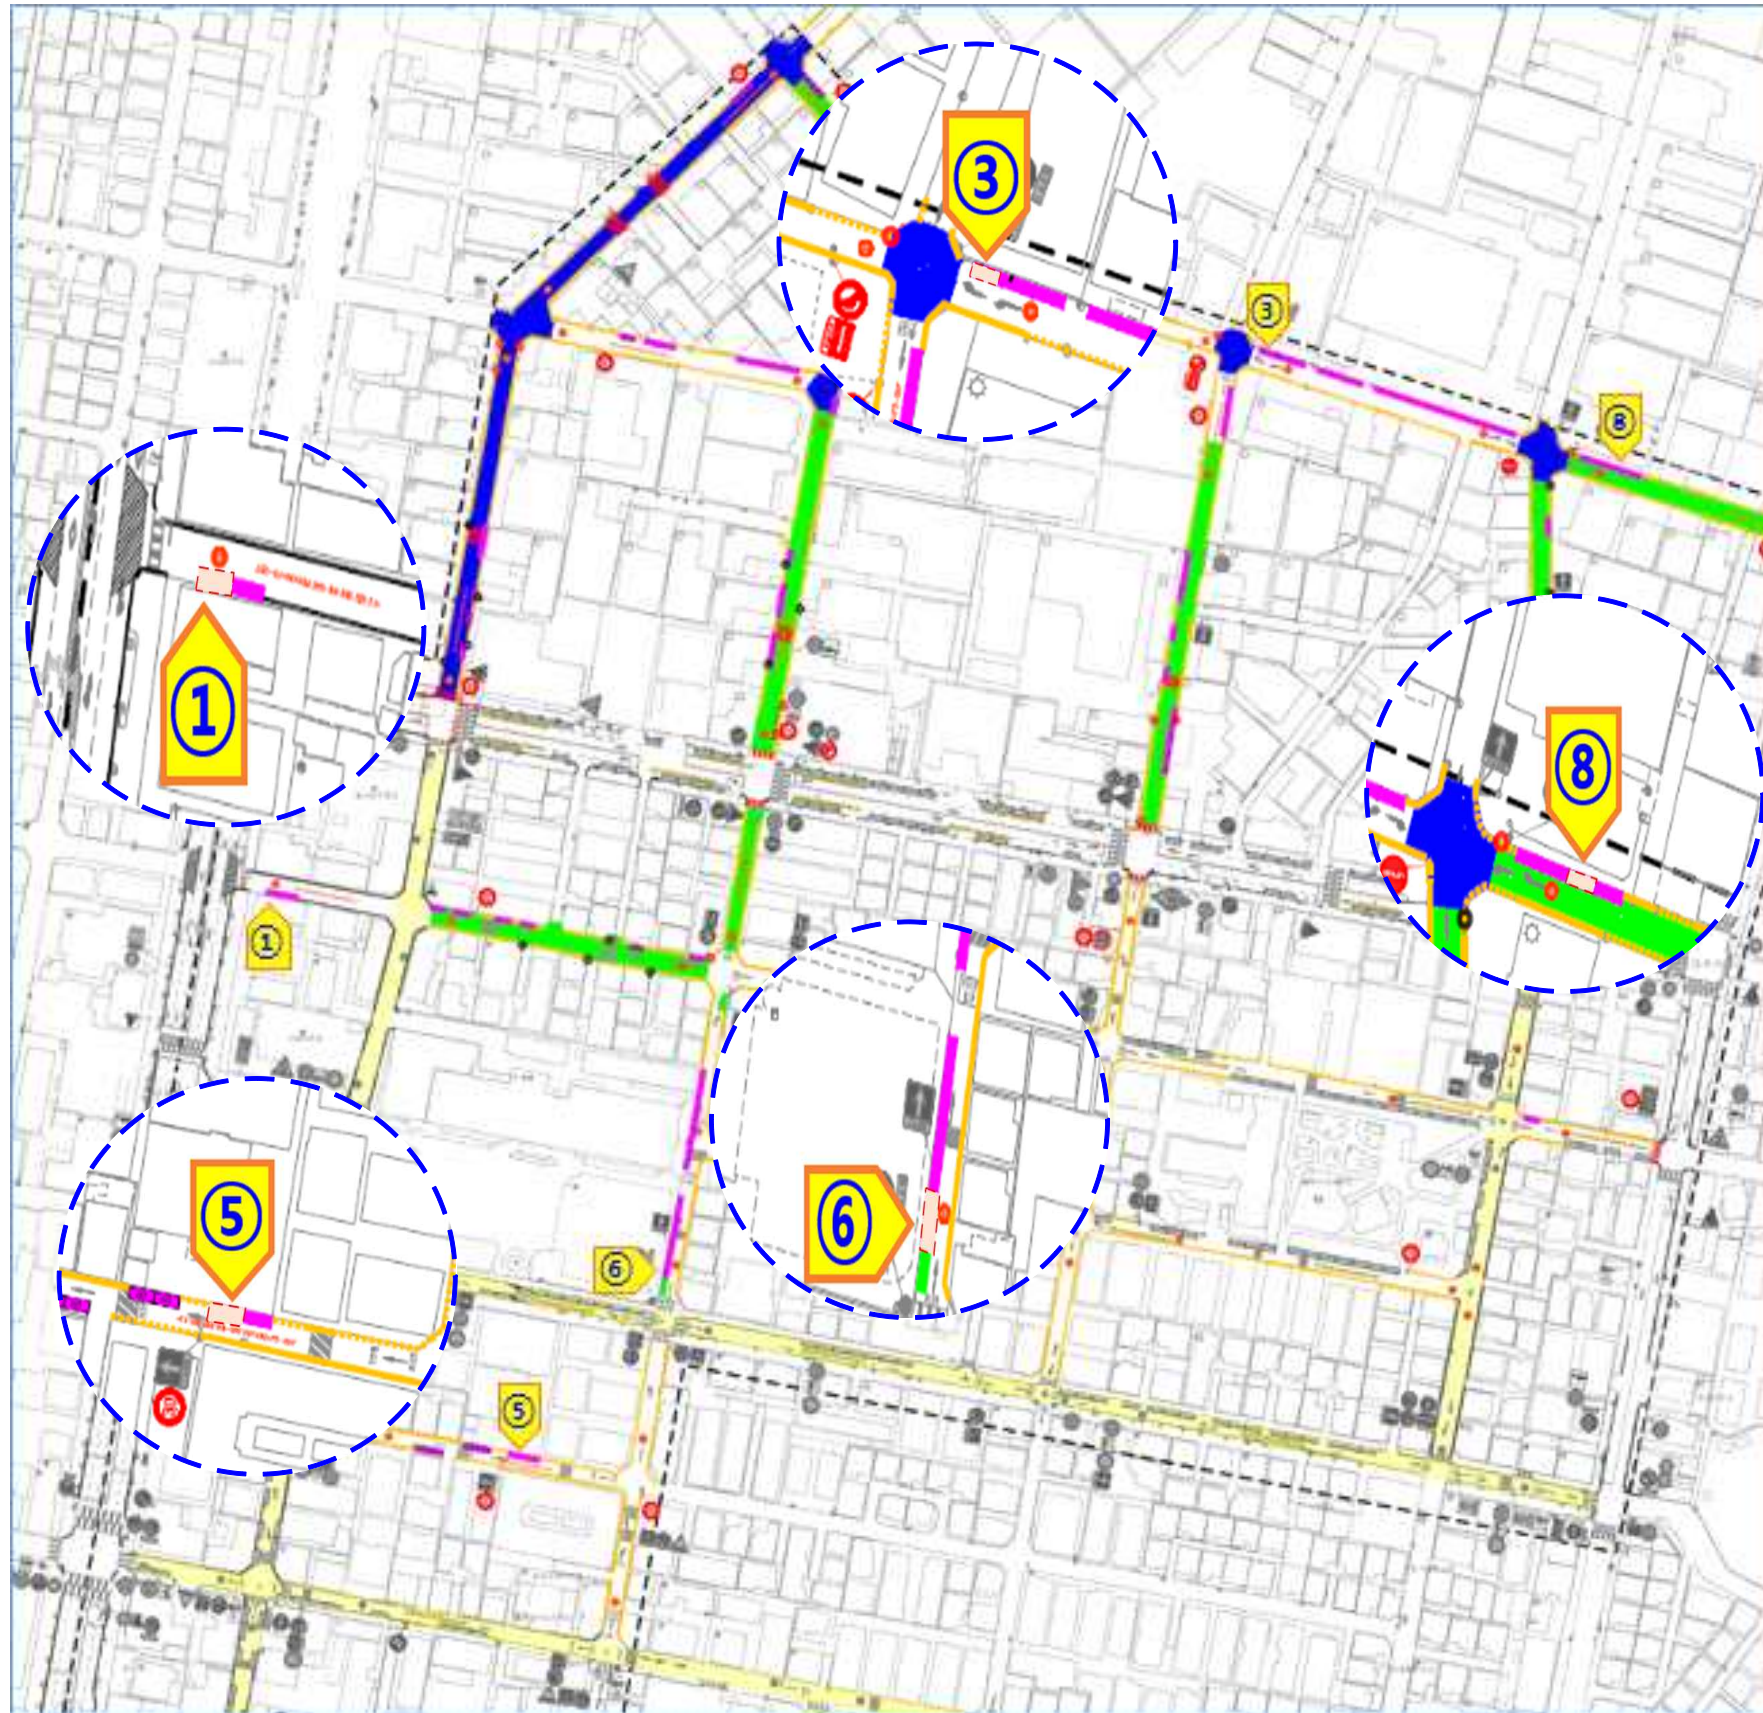

부천시 부천동(12번 대상지) 거주자 우선주차면 기반 차량공유 서비스(행복나눔) 시행을 위한 주차면 사용 안

① 부천로 148 (BYC매장 옆)	1면	
③ 원미로 177번길 40 (해냄스토리오피스텔 대각선맞은편)	2면	
⑤ 부천로130번길 13 (부천만화창작 스튜디오 후문 옆)	1면	
⑥ 조마루로 398번길 33 (부천동 행정복지 센터 옆)	2면	
⑧ 원미로 177번길 15 (맞은편)	1면	