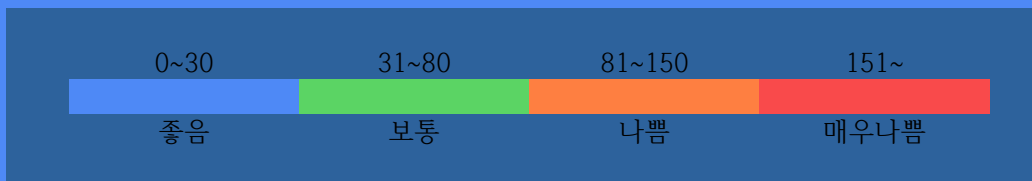

부천역지하도상가 실내공기질 상태

29 $\mu\text{g}/\text{m}^3$

좋음

실내공기질 미세먼지 상태가 **좋음**입니다.

2020. 8. 27.

부 천 역 지 하 도 상 가