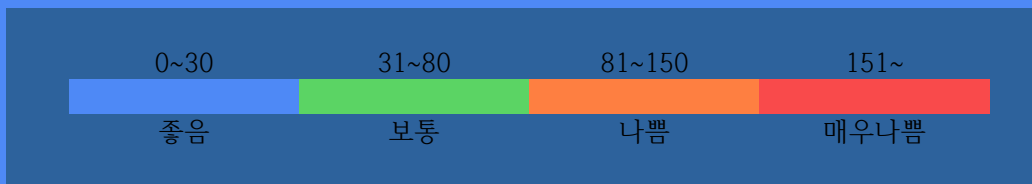

부천역지하도상가 실내공기질 상태

45 $\mu\text{g}/\text{m}^3$

보통

실내공기질 미세먼지 상태가 **보통**입니다.

2020. 12. 24.

부 천 역 지 하 도 상 가