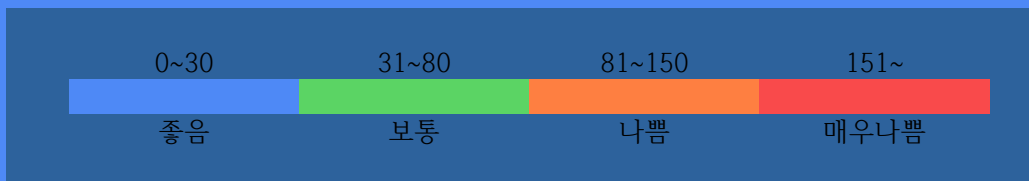

부천역지하도상가 실내공기질 상태

16  $\mu\text{g}/\text{m}^3$

좋음

실내공기질 미세먼지 상태가 **좋음**입니다.

2020. 7. 30.

부 천 역 지 하 도 상 가