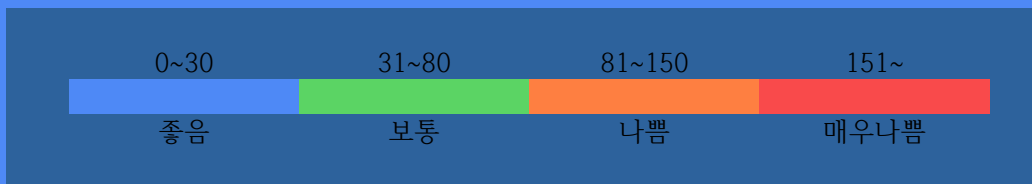

부천역지하도상가 실내공기질 상태

72<sub>/m<sup>3</sup></sub>

보통

실내공기질 미세먼지 상태가 보통입니다.

2020. 1. 10.

부 천 역 지 하 도 상 가