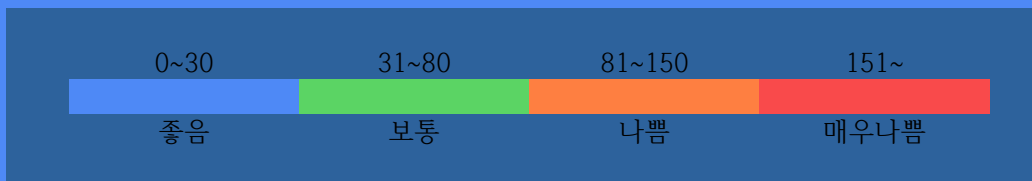

부천역지하도상가 실내공기질 상태

65 /m³

보통

실내공기질 미세먼지 상태가 보통입니다.

2020. 2. 14.

부 천 역 지 하 도 상 가