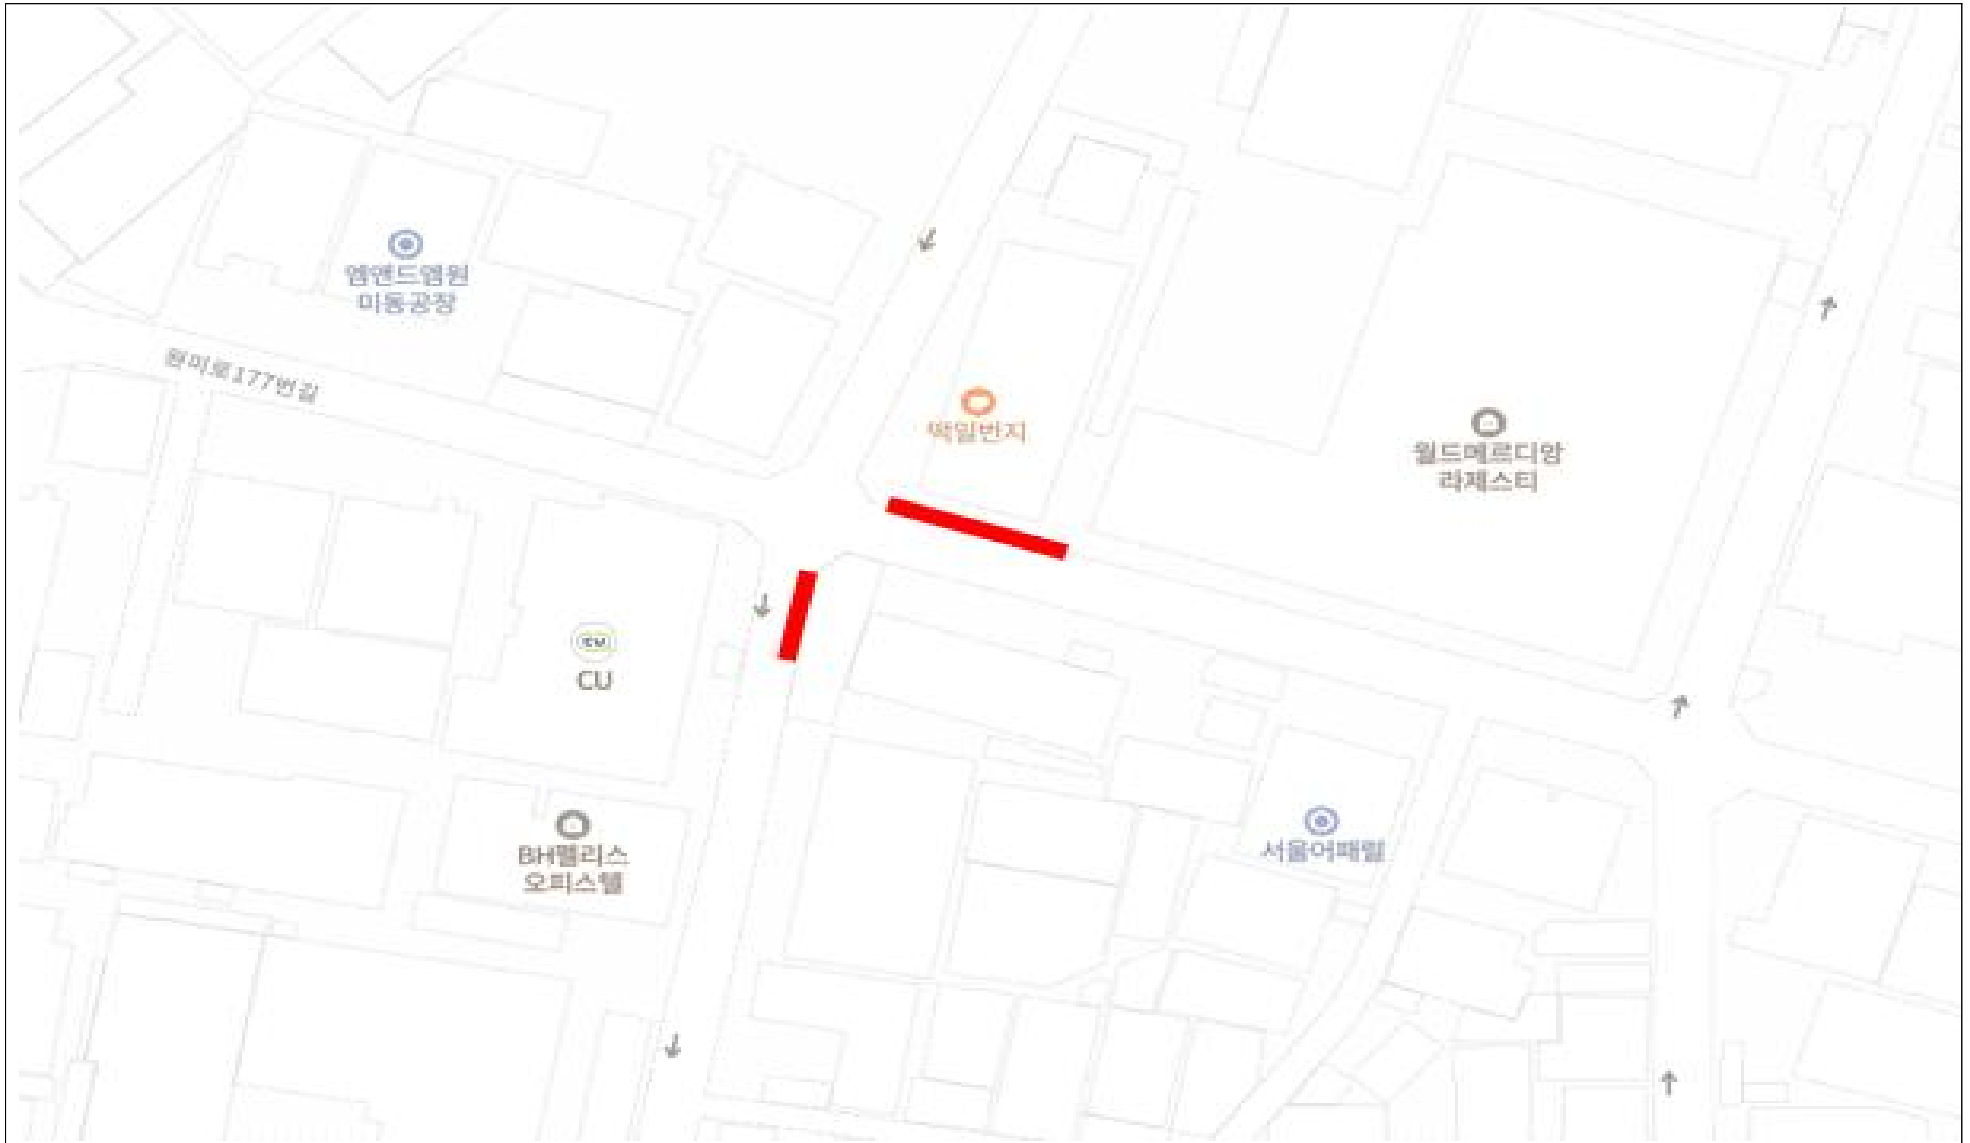

위 치 도

[춘의동 195, 원미동 31-3 등 2개소 일원 일부구간]

영앤드영원
이동공장

영미로 177번길

백일만지

월드메르디앙
라제스티

CU

BH텔리스
오피스텔