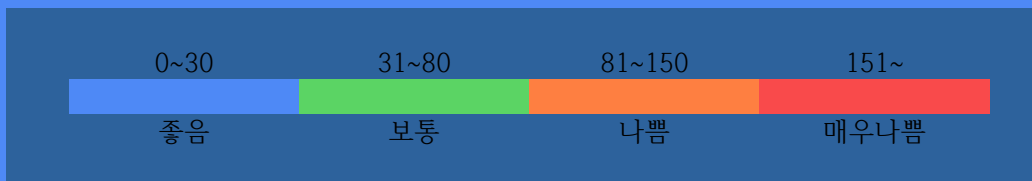

부천역지하도상가 실내공기질 상태

28 /m³

좋음

실내공기질 미세먼지 상태가 좋습니다.

2020. 5. 14.

부 천 역 지 하 도 상 가