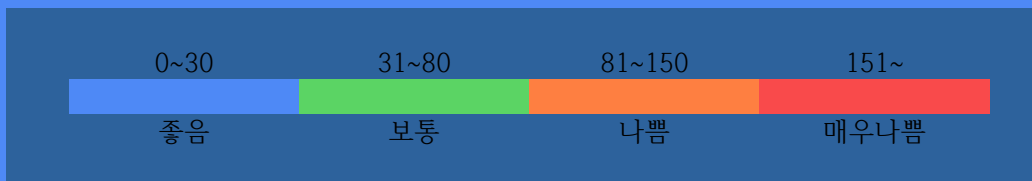

부천역지하도상가 실내공기질 상태

37  $\mu\text{g}/\text{m}^3$

보통

실내공기질 미세먼지 상태가 **보통**입니다.

2020. 12. 4.

부 천 역 지 하 도 상 가