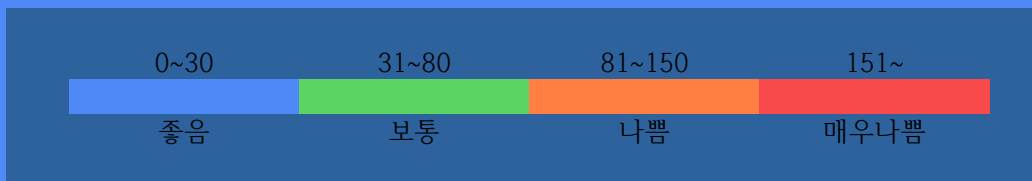

부천역지하도상가 실내공기질 상태

74 $\mu\text{g}/\text{m}^3$

보통

실내공기질 미세먼지 상태가 보통입니다.

2020. 6. 12.

부 천 역 지 하 도 상 가