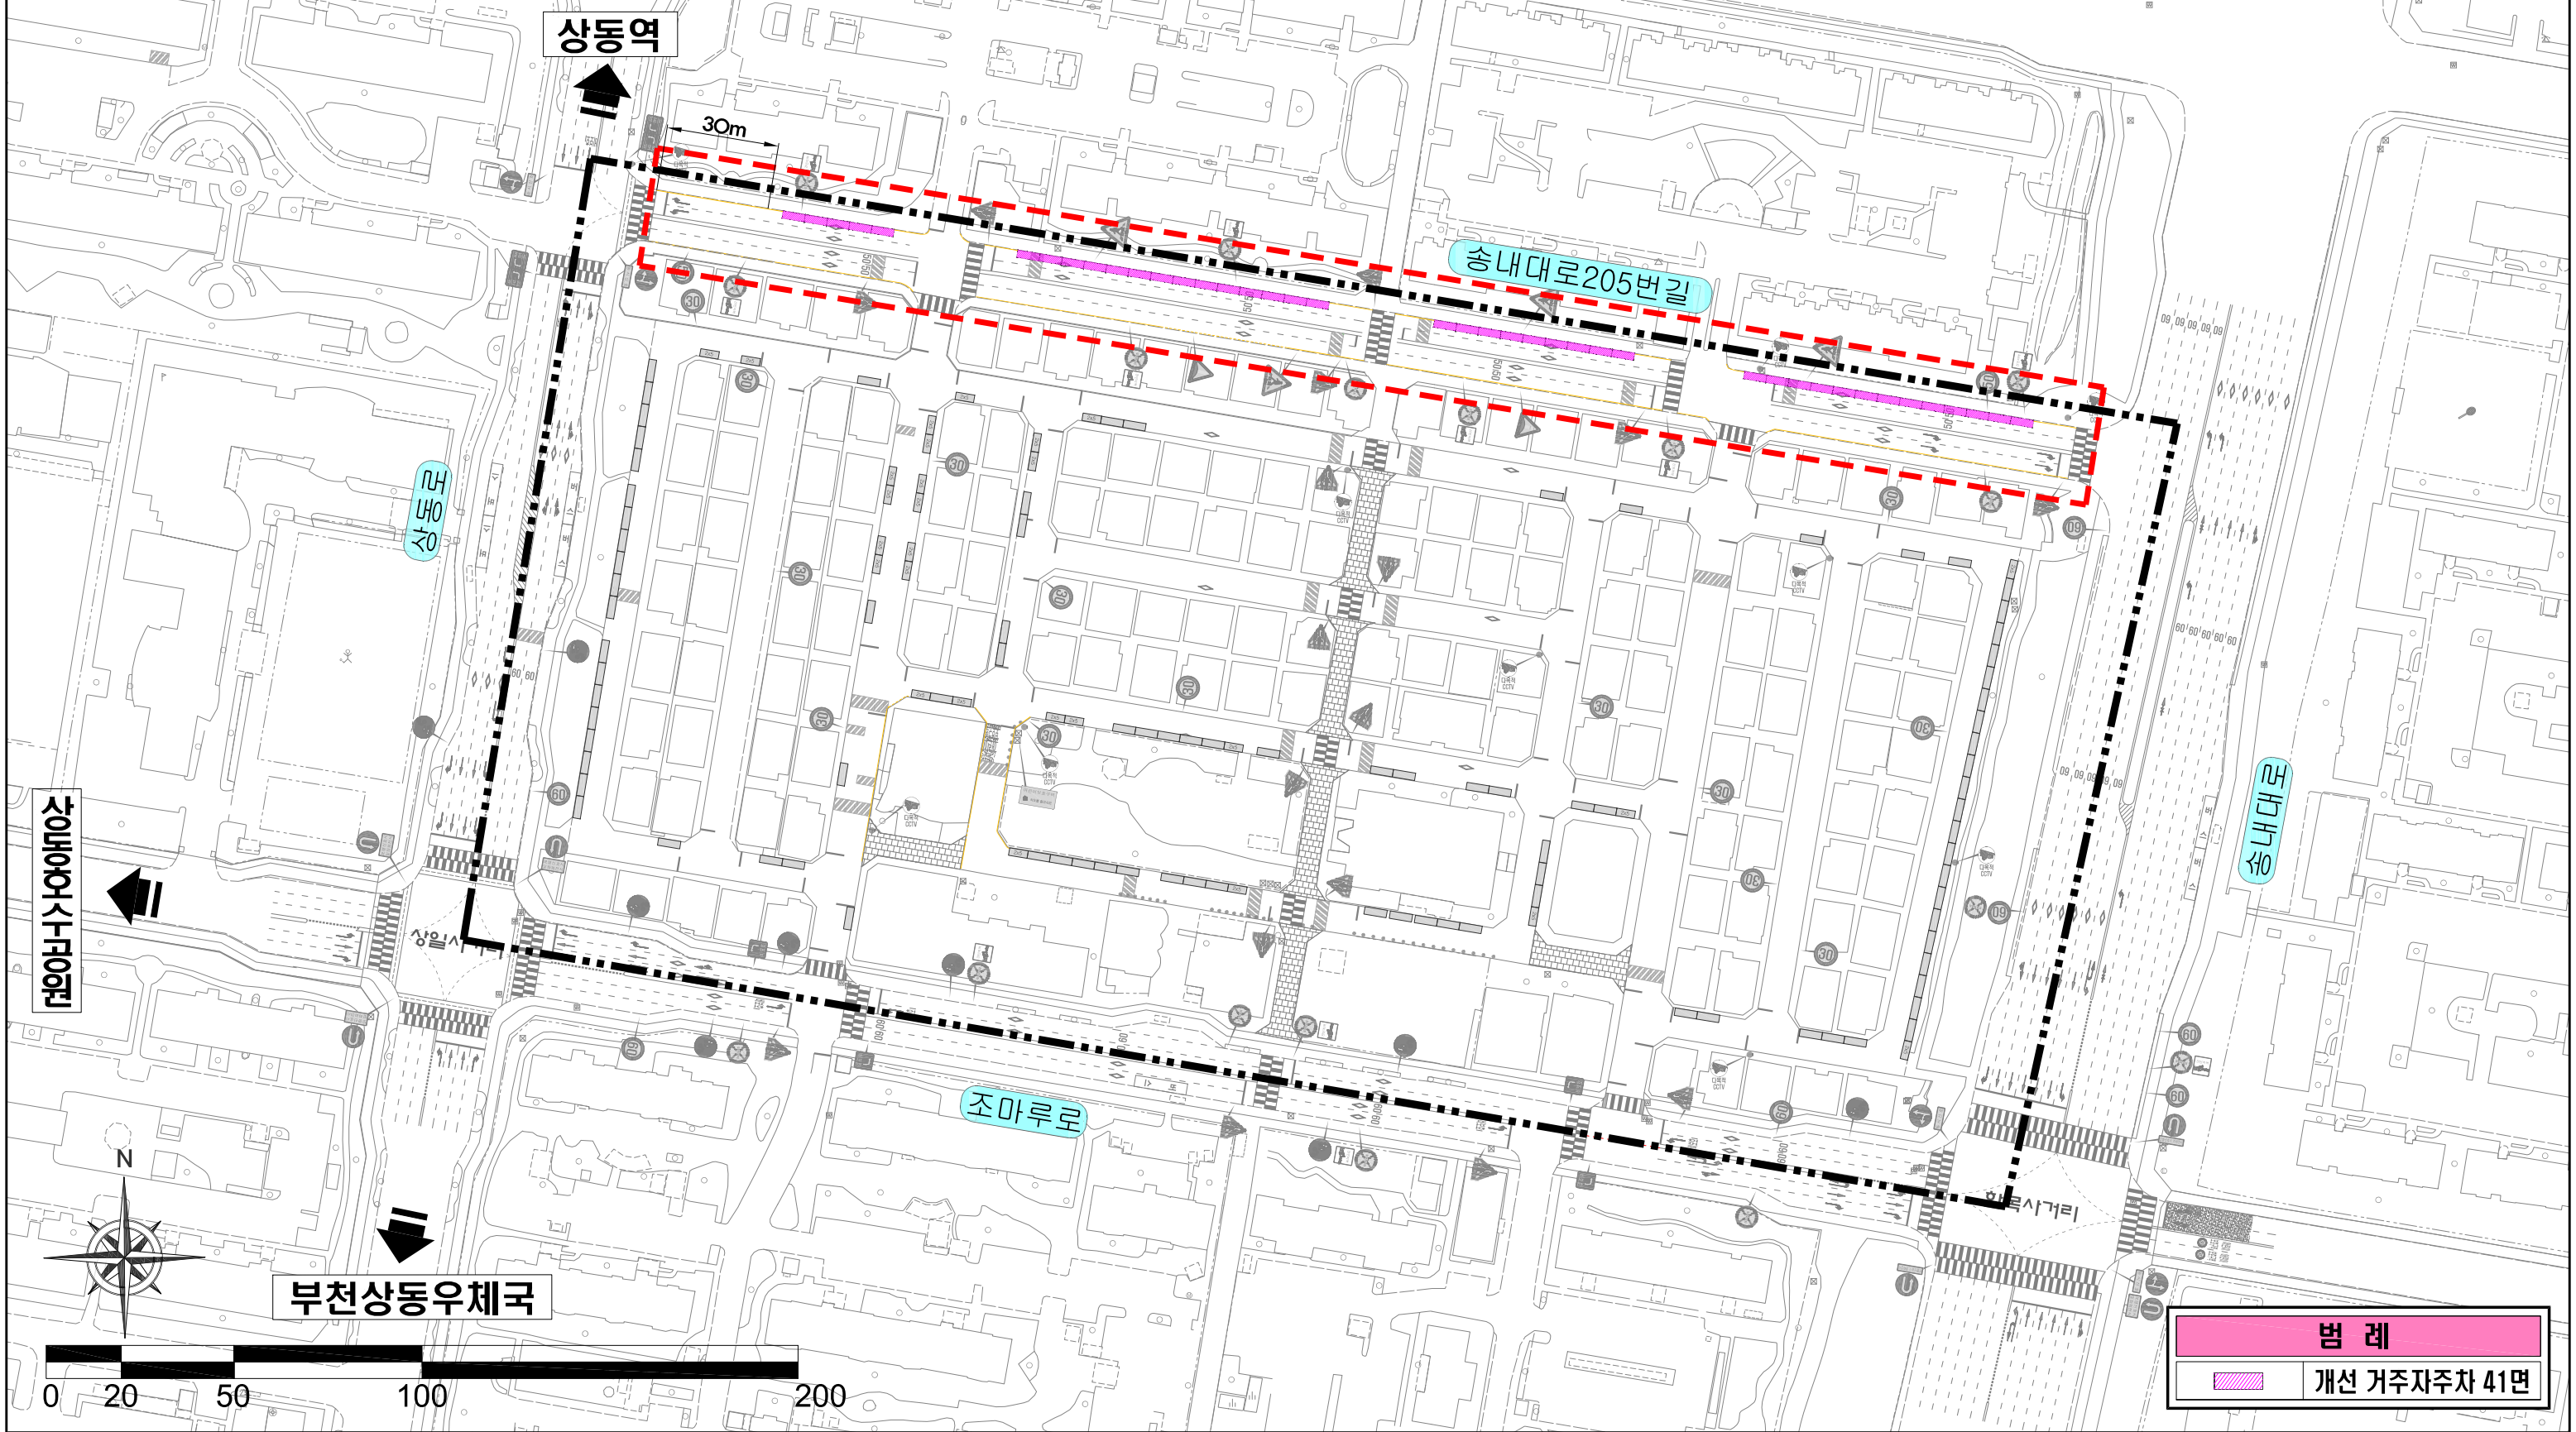

# 상동 스마트시티 챌린지 설계확정안

상동역

30m

송내대로205번길

상동로

상동역사거리

조마루로

혁사거리

부천상동우체국

**범례**  
개선 거주자주차 41면