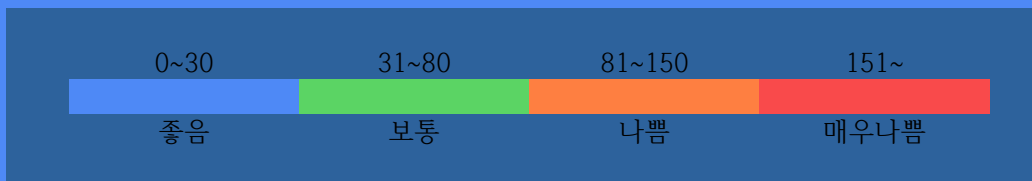

부천역지하도상가 실내공기질 상태

63 /m<sup>3</sup>

보통

실내공기질 미세먼지 상태가 보통입니다.

2020. 4. 3.

부 천 역 지 하 도 상 가