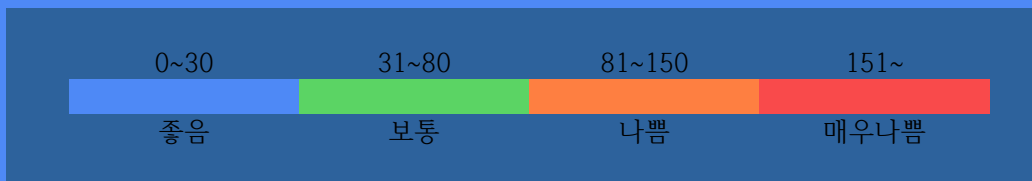

부천역지하도상가 실내공기질 상태

PM10

23 /m³

좋음

실내공기질 미세먼지 상태가 좋음입니다.

2017.11.10.

부 천 역 지 하 도 상 가