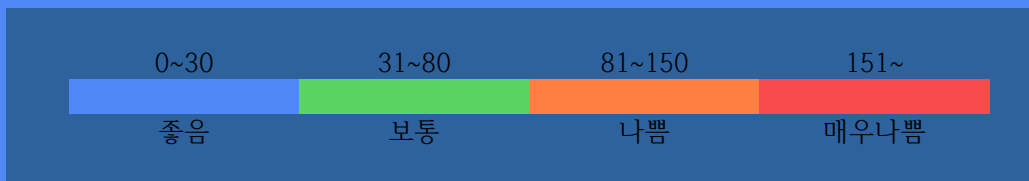

부천역지하도상가 실내공기질 상태

19 $\mu\text{g}/\text{m}^3$

좋음

실내공기질 미세먼지 상태가 **좋음**입니다.

2020. 7. 10.

부 천 역 지 하 도 상 가