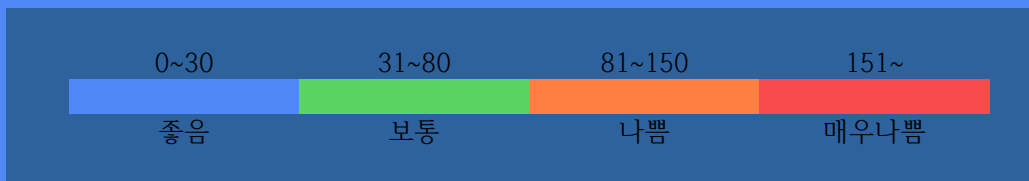

부천역지하도상가 실내공기질 상태

29 $\mu\text{g}/\text{m}^3$

좋음

실내공기질 미세먼지 상태가 **좋음**입니다.

2020. 8. 7.

부 천 역 지 하 도 상 가