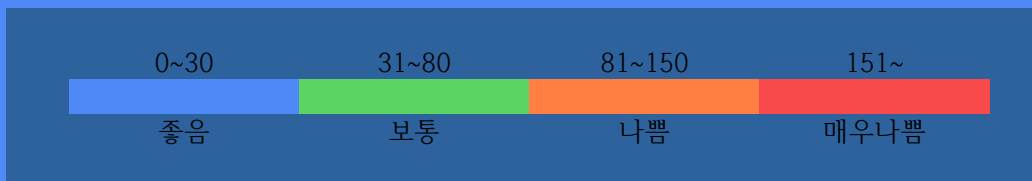

부천역지하도상가 실내공기질 상태

53 $\mu\text{g}/\text{m}^3$

보통

실내공기질 미세먼지 상태가 **보통**입니다.

2020. 12. 18.

부 천 역 지 하 도 상 가