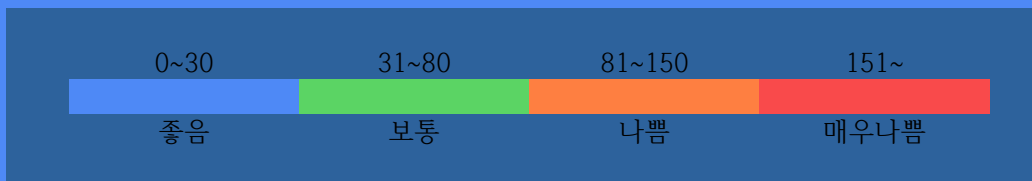

부천역지하도상가 실내공기질 상태

52_{/m³}

보통

실내공기질 미세먼지 상태가 보통입니다.

2020. 4. 10.

부 천 역 지 하 도 상 가