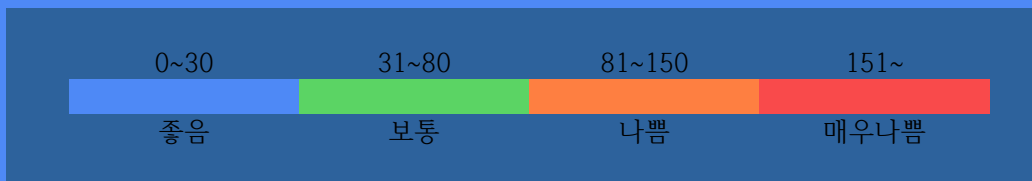

부천역지하도상가 실내공기질 상태

PM10

28 /m³

좋음

실내공기질 미세먼지 상태가 좋음입니다.

2018.03.02.

부 천 역 지 하 도 상 가