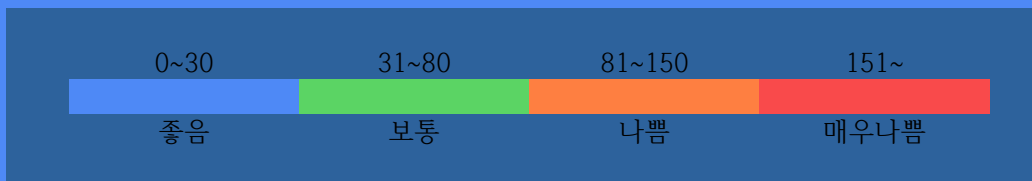

부천역지하도상가 실내공기질 상태

14 $\mu\text{g}/\text{m}^3$

좋음

실내공기질 미세먼지 상태가 **좋음**입니다.

2020. 10. 08.

부 천 역 지 하 도 상 가