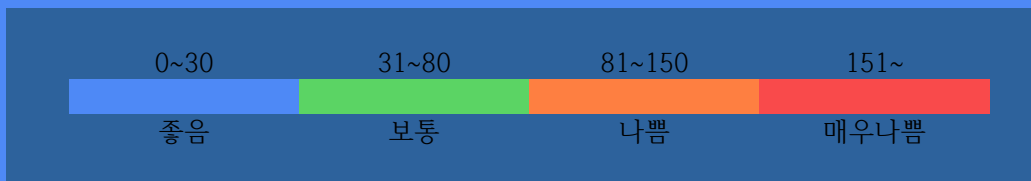

부천역지하도상가 실내공기질 상태

10 $\mu\text{g}/\text{m}^3$

좋음

실내공기질 미세먼지 상태가 **좋음**입니다.

2020. 7. 23.

부 천 역 지 하 도 상 가