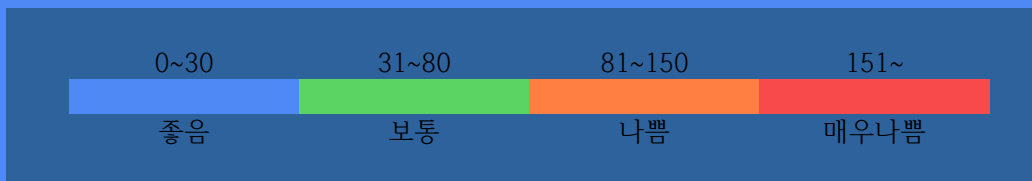

부천역지하도상가 실내공기질 상태

58 /m³

보통

실내공기질 미세먼지 상태가 보통입니다.

2020. 3. 26.

부 천 역 지 하 도 상 가