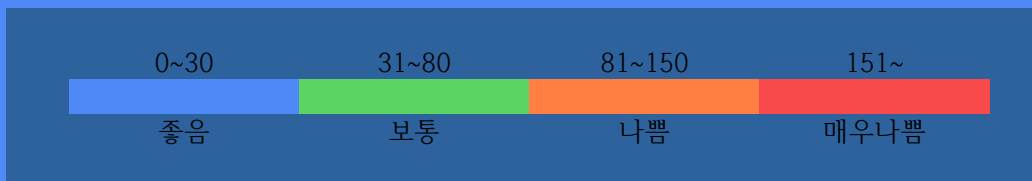

부천역지하도상가 실내공기질 상태

59 /m³

보통

실내공기질 미세먼지 상태가 보통입니다.

2020. 2. 7.

부 천 역 지 하 도 상 가