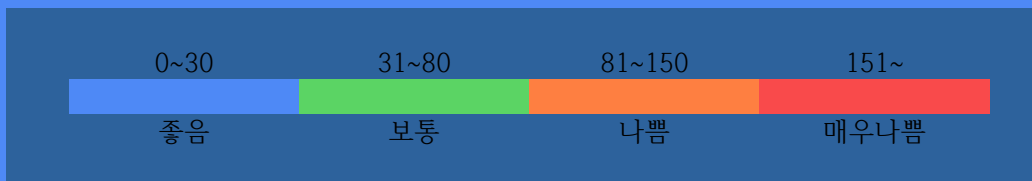

부천역지하도상가 실내공기질 상태

28 $\mu\text{g}/\text{m}^3$

좋음

실내공기질 미세먼지 상태가 **좋음**입니다.

2020. 10. 04.

부 천 역 지 하 도 상 가